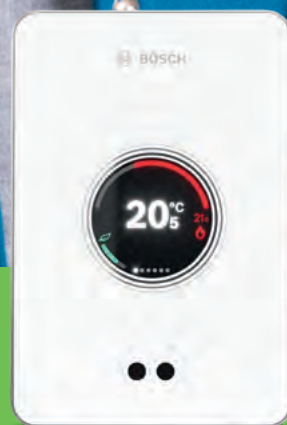

# Perfect warmtecomfort was nog nooit zo gemakkelijk

Er zijn veel slimme thermostaten, maar deze is anders: EasyControl is misschien wel de slimste en eenvoudigste thermostaat op de markt. Bovendien ziet hij er goed uit. Hij zorgt voor de juiste temperatuur in huis. Als u wilt, voor iedere kamer afzonderlijk. EasyControl past zich automatisch aan uw levensritme aan. Zo bespaart u energie zonder dat u het merkt. EasyControl is voorbereid op integratie met Smart Home oplossingen\*.