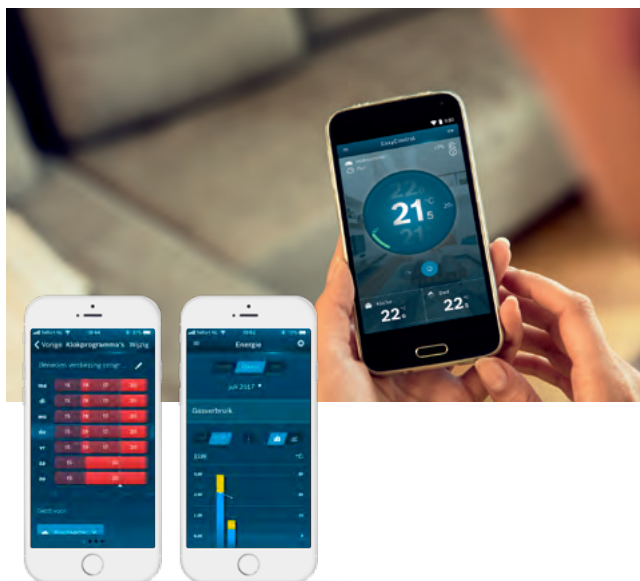

# Perfect warmtecomfort was nog nooit zo gemakkelijk

Er zijn veel slimme thermostaten, maar deze is anders: EasyControl is misschien wel de slimste en eenvoudigste thermostaat op de markt. Bovendien ziet hij er goed uit. Hij zorgt voor de juiste temperatuur in huis. Als u wilt, voor iedere kamer afzonderlijk. EasyControl past zich automatisch aan uw levensritme aan. Zo bespaart u energie zonder dat u het merkt. EasyControl is voorbereid op integratie met Smart Home oplossingen\*.

## Comfort: zo eenvoudig kan het zijn

EasyControl is een unieke, intelligente oplossing. De thermostaat ziet wanneer er iemand thuis is en zorgt automatisch voor de juiste temperatuur. Zonder dat u er zelf iets voor hoeft te doen!

## Automatisch minder energie verbruiken

EasyControl voorkomt onnodig verwarmen. De geïntegreerde aanwezigheidsdetectie maakt dit mogelijk. Hierdoor kan uw energieverbruik aanzienlijk lager uit komen – automatisch! Bovendien is in combinatie met Nefit HR-ketels een energielabel A+ mogelijk.

## Elk vertrek afzonderlijk geregeld

In combinatie met de nieuwe slimme radiatorcransen van Bosch - de Smart Radiator Thermostats - maakt de EasyControl het mogelijk om de temperatuur in verschillende vertrekken afzonderlijk te regelen. Met de gratis EasyControl app kan de verwarming voor maximaal 19 verschillende vertrekken afzonderlijk worden aangestuurd.